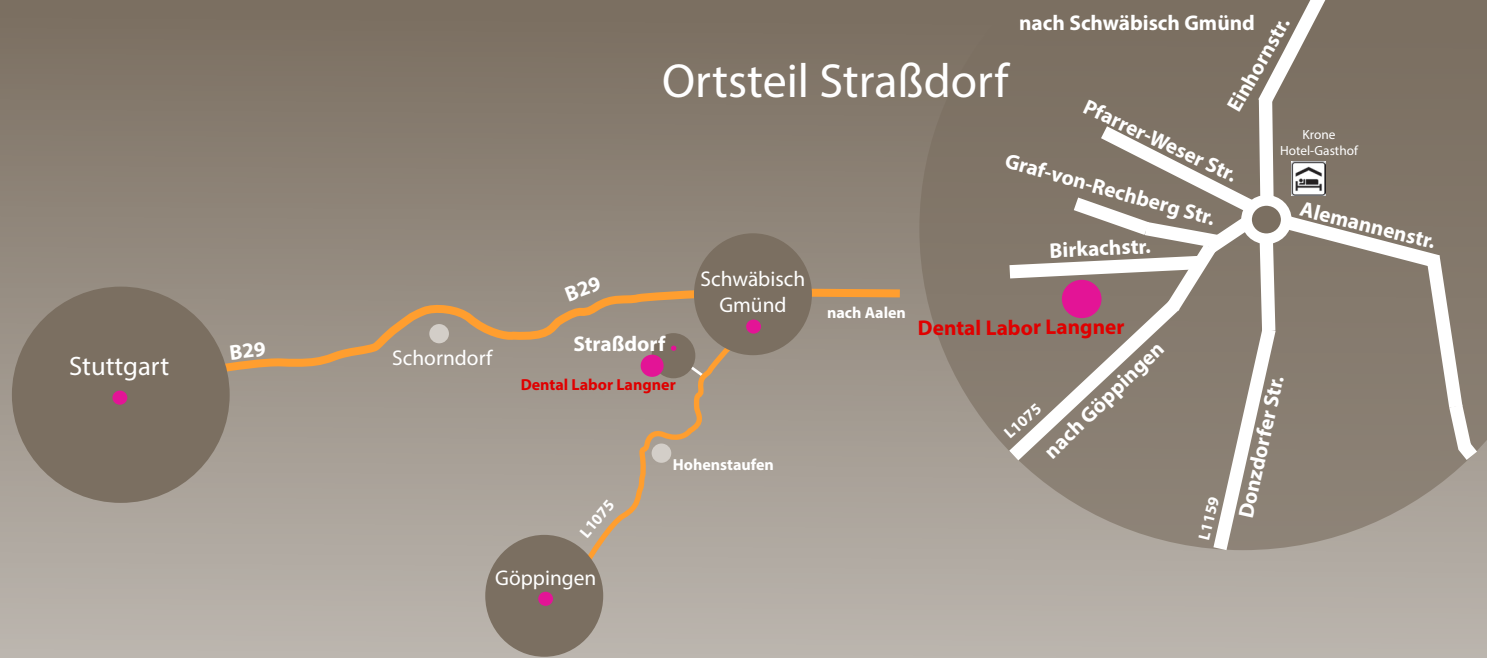

Ortsteil Straßdorf

Jan Langner GmbH
Dental Labor

Birkachstraße 17/1
73529 Schwäbisch Gmünd (Straßdorf)
fon 07171 947350

Der Weg für den Sie sich Zeit nehmen sollten

Bestimmung der Zahnfarbe 8.00 - 12.00 und 14.00 - 16.00 Uhr

ZTM Sven Kirch

ZTM Jan Langner

Wir beraten Sie gern...

Ihr Meisterlabor

Jan Langner

- Mikroskopische Passung
- Natürlichkeit
- Erfahrung
- Langlebigkeit